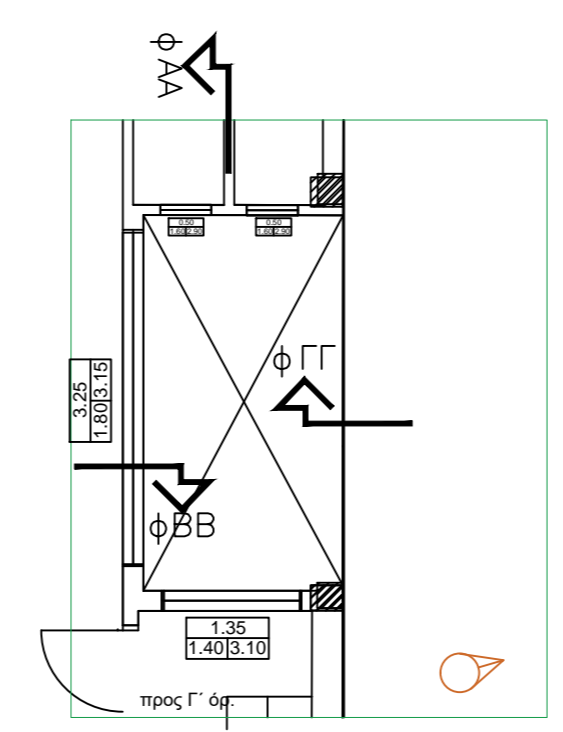

ΤΟΜΗ ϕ ΒΒ
ΚΛ: 1:50

ΤΟΜΗ ϕ ΑΑ
ΚΛ: 1:50

ΤΟΜΗ ϕ ΓΓ
ΚΛ: 1:50

ΦΩΤΑΓΩΓΟΣ
ΚΑΤΟΨΗ 6ου ΟΡΟΦΟΥ

ΦΩΤΑΓΩΓΟΣ
ΚΑΤΟΨΗ 1ου ΟΡΟΦΟΥ

ΤΟΜΗ ϕ ΔΔ
ΚΛ: 1:50

ΤΟΜΗ ϕ ΕΕ
ΚΛ: 1:50

ΠΙΝΑΚΑΣ ΕΡΓΑΣΙΑΣ	
ΚΟΥΦΩΜΑΤΑ ΦΩΤΑΓΩΓΩΝ	
1:100	
ΑΥΓ'.20 Μ.Τ.	
	032