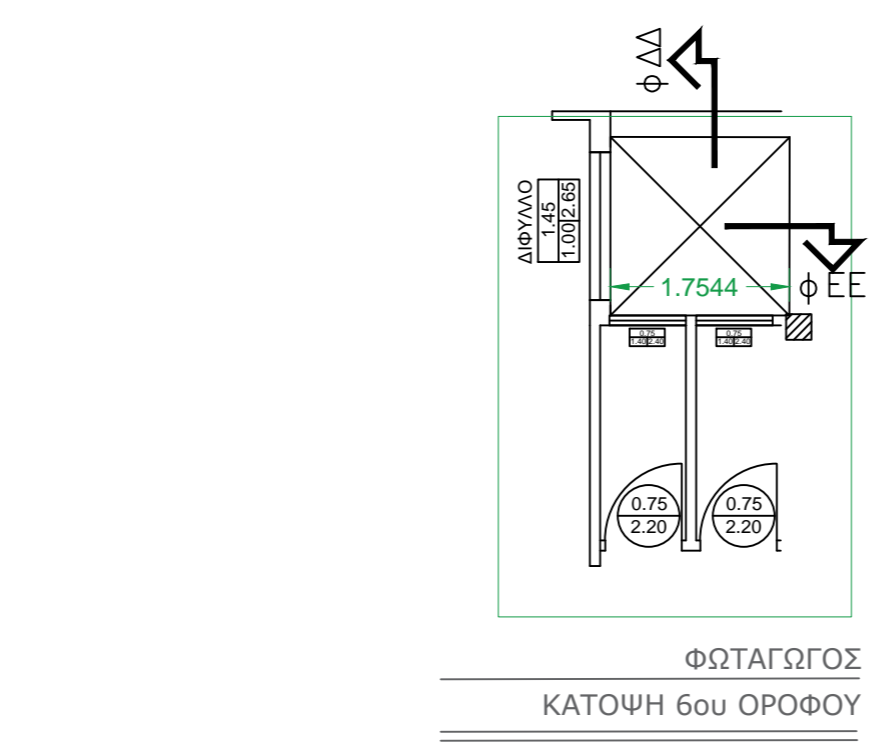

ΤΟΜΗ ϕ ΒΒ
ΚΛ: 1:50

ΤΟΜΗ ϕ ΑΑ
ΚΛ: 1:50

ΤΟΜΗ ϕ ΓΓ
ΚΛ: 1:50

ΦΩΤΑΓΩΓΟΣ
ΚΑΤΟΨΗ 6ου ΟΡΟΦΟΥ

ΦΩΤΑΓΩΓΟΣ
ΚΑΤΟΨΗ 1ου ΟΡΟΦΟΥ

ΤΟΜΗ ϕ ΔΔ
ΚΛ: 1:50

ΤΟΜΗ ϕ ΕΕ
ΚΛ: 1:50

ΠΙΝΑΚΑΣ ΕΡΓΑΣΙΑΣ	
ΚΟΥΦΩΜΑΤΑ ΦΩΤΑΓΩΓΩΝ	
1:100	
ΑΥΓ'.20 Μ.Τ.	
	032